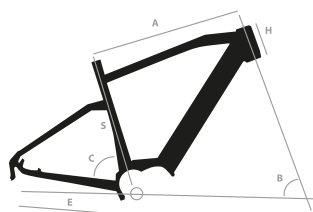

LIVELLI DI POTENZA // POWER LEVEL

5 levels

23 KG

EREBUS

 **SPORT**

 **85Nm**

 **14 Ah, 504 Wh**

 **5 levels**

E809 MATT BLACK

SIZE	M	L
S	500	550
A	585	607
B	70,5°	70,5°
C	72,5°	72,5°
E	475	475
H	145	160

MOD. E809 MAN 28"-10s

TELAIO // FRAME MBM alloy 6061 28" Hydroforming
 FORCELLA // FORK Suntour SF 19 Nex-E25HLO DS 700C
 or RST Volant TNL 700C
 GUARNITURA // CRANK SET Fsa Dyna Drive 170*38T
 CAMBIO // REAR DER. Shimano Deore M5120 Shadow
 COMANDI // SHIFTERS Shimano Deore M4100 10 Speed
 FRENI // BRAKES Shimano Mt 200 Hydraulic
 DISCHI // DISK Shimano Rt10 Center lock 180 F / 160 R
 CASSETTA // CASSETTE Shimano Deore M4100 11/42 10 Speed
 CERCHI // RIMS Malvestiti Passion Alloy Double Wall 28 W/Eyelet
 MOZZI // HUBS Shimano Mt 400 32 holes Thru Axle
 GOMME // TYRES Schwalbe Big Ben 28 X 2.00
 Punture Protection Reflex Line
 SELLA // SADDLE Selle Italia Sportourer
 Talisman Man Gel Flow nero
 LUCI // LIGHTS Spanninga 40 Lux