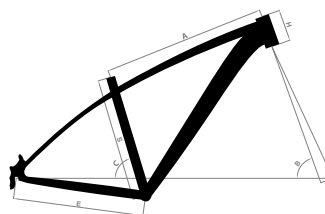

15 KG

649 NEON BLUE

649 NEON LIME

LOOP

658 MATT BLACK+ NEON BLUE

SIZE	S	M	L
S	380 [15"]	430 [17"]	480 [19"]
A	555	568,5	583,8
B	70,5°	70,5°	70,5°
C	73,5°	73,5°	73,5°
E	455	455	455
H	100	110	120

S (380 MM)

M (430 MM)