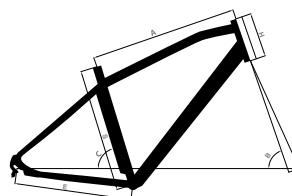

E828M GRAY

SIZE	M	L
S	500	550
A	597	623
B	71°	71°
C	73°	73°
E	475	475
H	180	200