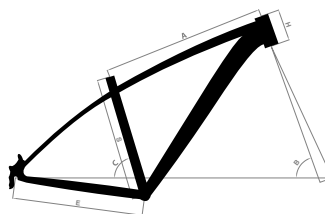

658 MATT BLACK+ NEON GREEN

DART

655 NEON LIME

SIZE	S	M	L
S	380 [15"]	430 [17"]	480 [19"]
A	555	568,5	583,8
B	70,5°	70,5°	70,5°
C	73,5°	73,5°	73,5°
E	455	455	455
H	100	110	120

MTB

S (380 MM)

M (430 MM)

L (480 MM)