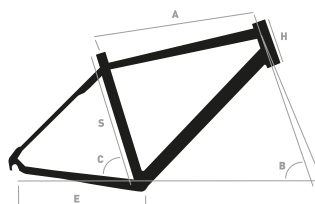

SIZE	S	M	L
S	460	500	540
A	560	580	600
B	70,5°	70,5°	70,5°
C	73°	73°	73°
E	460	460	460
H	140	160	180