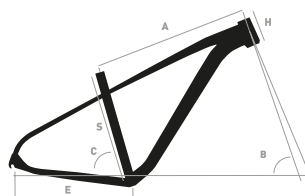

**MOD. 659.1 DISK 29" - 12s**

COMANDI // SHIFTER MBM SP12
 CAMBIO POSTERIORE // REAR DERAILLEUR
 MBM SP12
 CASSETTA // CASSETTE MBM 11/50T 12s

659 MATT BLACK + NEON BLUE

QUARX

649 NEON RED

SIZE	S	M	L	XL
S	380 (15")	430 (17")	480 (19")	530 (21")
A	570	590	600	640
B	69°	69°	69°	69°
C	67°	67°	67°	67°
E	455	455	455	455
H	95	105	115	125