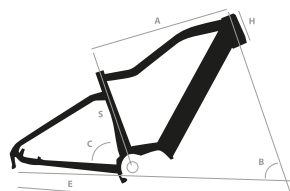

LIVELLI DI POTENZA // POWER LEVEL

5 levels

22 KG

S (400 MM)

M (450 MM)

L (500 MM)

KAIROS 27,5"

 **SPORT**

 **85Nm**

 **14 Ah, 504 Wh**

 **5 levels**

E1200 27,5" MATT DARK GRAY

SIZE	S	M	L
S	400 (16")	450 (18")	500 (20")
A	579	602	623
B	70°	70°	70°
C	65°	65°	65°
E	490	490	490
H	145	145	145

MOD. E1220 27,5"-11s

TELAIO // FRAME AL. 6061 Hydroforming Boost 148mm
 FORCELLA // FORK Suntour XCR 34 Boost LOR - Travel 110
 or RST Vibe Boost TNL - Travel 120
 GUARNITURA // CRANK SET Fsa Dyna Drive 170*36T
 CAMBIO // REAR DER. Shimano Deore M5120 Shadow
 COMANDI // SHIFTERS Shimano Deore M5100 11 Speed
 FRENI // BRAKES Shimano Mt200 Hydraulic
 DISCHI // DISKS Shimano Rt10 center lock 180 F / 180 R
 CASSETTA // CASSETTE Shimano Deore M5100 11/42 11 Speed
 CERCHI // RIMS Malvestiti Passion Alloy Double Wall
 27,5 Plus W/Eyelet
 MOZZI // HUBS Shimano Mt 400 32 holes Boost
 GOMME // TYRES Schwalbe Smart Sam 27,5X2.6
 SELLA // SADDLE Selle Italia X3

LIVELLI DI POTENZA // POWER LEVEL

5 levels

S (400 MM)

M (450 MM)

L (500 MM)

22 KG

KAIROS SUB 27,5"

 **SPORT**