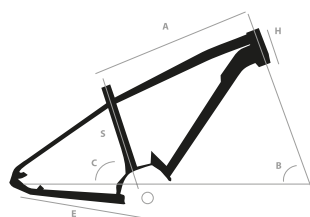

 **80Nm**

 **14,5 Ah, 522 Wh**

 **5 levels**

E1000SUB MATT BLACK

SIZE	S	M	L
S	390 (15")	432 (17")	483 (19")
A	572	590	610
B	70°	70°	70°
C	72,5°	72,5°	72,5°
E	485	485	485
H	135	135	135

S (390 MM)

M (432 MM)

L (483 MM)