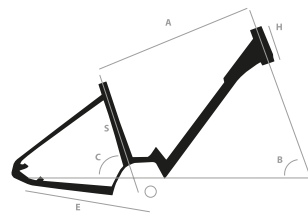

E808L MATT BLACK

SIZE	S	M
S	430	480
A	590	600
B	70,5°	70,5°
C	73,5°	73,5°
E	475	475
H	160	160