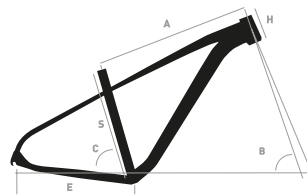

DART

DRIFT

DISTRICT

SNAKE

659 MATT BLACK + NEON LIME

SIZE	S	M	L	XL
S	430 (15")	480 (17")	500 (19")	530 (21")
A	570	590	600	640
B	69°	69°	69°	69°
C	67°	67°	67°	67°
E	455	455	455	455
H	95	105	115	125

S (430 MM)