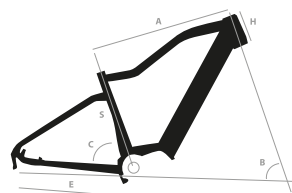

LIVELLI DI POTENZA // POWER LEVEL

5 levels

22 KG

S (400 MM)

M (450 MM)

L (500 MM)

KAIROS 27,5"

 **SPORT**

LIVELLI DI POTENZA // POWER LEVEL

5 levels

S (400 MM)

M (450 MM)

L (500 MM)

22 KG

KAIROS SUB 27,5"

 **SPORT**

 **85Nm**

 **14 Ah, 504 Wh**

 **5 levels**

E1200SUB MATT DARK GRAY

SIZE	S	M	L
S	400 [16"]	450 [18"]	500 [20"]
A	579	602	623
B	70°	70°	70°
C	65°	65°	65°
E	490	490	490
H	145	145	145

MOD. E1220SUB 27,5"-11s

S (400 MM)