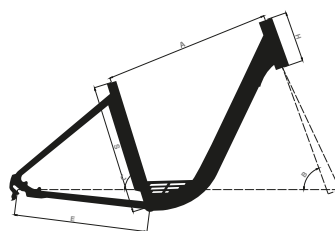

SIZE

S	460
A	591
B	70,1°
C	72,7°
E	475
H	180