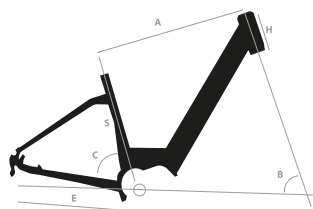

SIZE	M	L
S	430	480
A	585	605
B	70,5°	70,5°
C	73,5°	73,5°
E	475	475
H	170	175