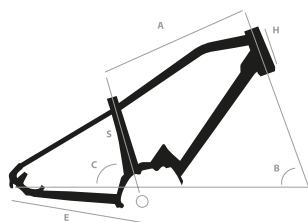

E400 MATT BLUE

SIZE	26"
S	355 (14")
A	525
B	70°
C	72,5°
E	435
H	160

MOD. E406 26"-10s

TELAIO // FRAME Mbm Alloy 6061 26" Hydroforming
 FORCELLA // FORK Suntour SF20-XCM-DS-LO
 GUARNITURA // CRANK SET FSA CK 400 170*36T
 CAMBIO // REAR DER. Shimano Deore M5120 10 Shadow
 COMANDI // SHIFTERS Shimano Deore M4100 10 Speed
 FRENI // BRAKES Shimano Mt200 Hydraulic
 DISCHI // DISKS Shimano Rt26 180 F /160 R
 CASSETTA // CASSETTE Shimano Deore 11/42 10 Speed
 CERCHI // RIMS Malvestiti 26" Passion Alloy Double Wall 2W/
 Eyelet
 GOMME // TYRES MBM 26x2,25 Reflex Line
 SELLA // SADDLE Selle Bassano Chaos 26"