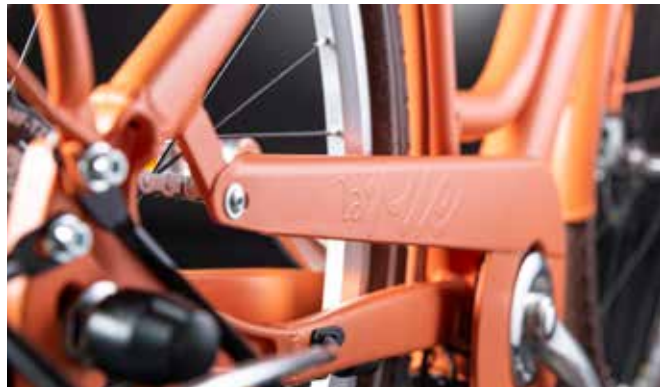

MOD. E928 28" - 7s

ONE SIZE (355 MM)

TELAIO // FRAME Mbm Alloy 6061 Hydroforming 28"
FORCELLA // FORK Mbm Hi-Ten Steel
GUARNITURA // CRANK SET 170*38T
CAMBIO // REAR DER. Shimano Acera M30208 7 Speed
COMANDI // SHIFTERS Shimano Tx 50 7 Speed
FRENI // BRAKES Promax DSK 300 Mechanical
DISCHI // DISKS Promax DT 160 F /160 R
RUOTA LIBERA // FREE WHEEL Shimano Tz 500 14/34 7 Speed
CERCHI // RIMS Malvestiti 28" VEGA3000 Alloy Double Wall
GOMME // TYRES 28x1.75 Punture Protection Reflex Line Brown
SELLA // SADDLE Mbm Comfort E-Bike with spring
LUCI // LIGHT Battery

MOTORE // MOTOR

Etrotek DGW07 Rear Hub 30 Nm

BATTERIA // BATTERY

Spard YT 30240 Integrated 36V, 7Ah 252 Wh

VELOCITA' MAX. ASSISTENZA // MAX ASSISTED SPEED

25km/h

DISPLAY

Led

LIVELLI DI POTENZA // POWER LEVEL

5 levels

26 KG