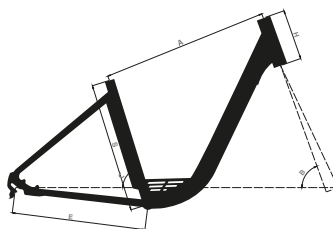

SIZE

S	430
A	570
B	70,6°
C	72,6°
E	455
H	180