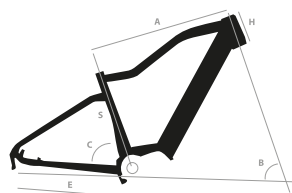

LIVELLI DI POTENZA // POWER LEVEL

5 levels

24,3 KG

KAIROS 29"

 **SPORT**

 **85Nm**

 **14 Ah, 504 Wh**

 **5 levels**

E1229 29" MATT DARK GRAY

SIZE	S	M	L
S	400 (16")	450 (18")	500 (20")
A	579	602	623
B	70°	70°	70°
C	65°	65°	65°
E	490	490	490
H	145	145	145

MOD. E1229 29"-11s

TELAIO // FRAME AL. 6061 Hydroforming Boost 148mm
 FORCELLA // FORK Suntour XCR 34 Boost LOR - Travel 110
 or RST Vibe Boost TNL - Travel 120
 GUARNITURA // CRANK SET Fsa Dyna Drive 170*36T
 CAMBIO // REAR DER. Shimano Deore M5120 Shadow
 COMANDI // SHIFTERS Shimano Deore M5100 11 Speed
 FRENI // BRAKES Shimano Mt200 Hydraulic
 DISCHI // DISKS Shimano Rt10 center lock 180 F / 180 R
 CASSETTA // CASSETTE Shimano Deore M5100 11/42 11 Speed
 CERCHI // RIMS Malvestiti Passion
 Alloy Double Wall 29" W/Eyelet
 MOZZI // HUBS Shimano Mt 400 32 holes Boost
 GOMME // TYRES Schwalbe Smart Sam 29X2.6
 SELLA // SADDLE Selle Italia X3

LIVELLI DI POTENZA // POWER LEVEL

5 levels

22 KG

S (400 MM)

M (450 MM)

L (500 MM)

KAIROS 27,5"

 **SPORT**