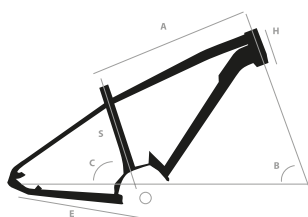

LIVELLI DI POTENZA // POWER LEVEL

5 levels

25 KG

S (430 MM)

M (480 MM)

METIS 27,5"

 **MOVE PLUS**

 **80Nm**

 **14,5 Ah, 522 Wh**

 **5 levels**

E1000 27,5" MATT BLACK

SIZE	S	M	L
S	390 (15")	432 (17")	483 (19")
A	572	590	610
B	70°	70°	70°
C	72,5°	72,5°	72,5°
E	485	485	485
H	135	135	135

MOD. E1000 27,5"-10s

TELAIO // FRAME MBM Alloy 6061 Hydroforming
 FORCELLA // FORK Suntour Xcm 34-Boost-Hlo - Travel 100
 GUARNITURA // CRANK SET Fsa Dyna Drive 170*36T
 CAMBIO // REAR DER. Shimano Deore M5120 Shadow
 COMANDI // SHIFTERS Shimano Deore M4100 10 Speed
 FRENI // BRAKES Shimano Mt200 Hydraulic
 DISCHI // DISKS Shimano Rt26 180 F / 180 R
 CASSETTA // CASSETTE Shimano Deore M4100 11/42 10 Speed
 CERCHI // RIMS Malvestiti Passion Alloy
 Double Wall 27,5 Plus W/Eyelet
 GOMME // TYRES Vee Tire Co. Trax Fatty 27,5X2.80
 SELLA // SADDLE Selle Italia X3