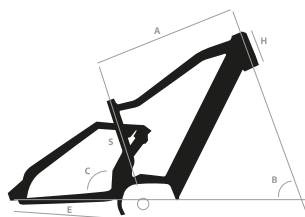

 **14 Ah, 504 Wh**

 **5 levels**

E2000 MATT DARK GRAY

SIZE	S	M	L
S	400 [16"]	450 [18"]	500 [20"]
A	563	583	603
B	67,5°	67,5°	67,5°
C	72,5°	72,5°	72,5°
E	495	495	495
H	145	145	145

MOD. E2000 29"-11s

S (400 MM)