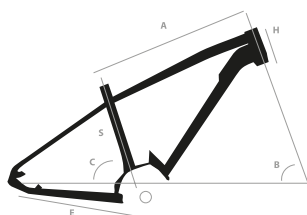

E808M MATT BLACK

SIZE	M	L
S	500	550
A	590	610
B	70,5°	71°
C	72,5°	72,5°
E	475	475
H	140	140