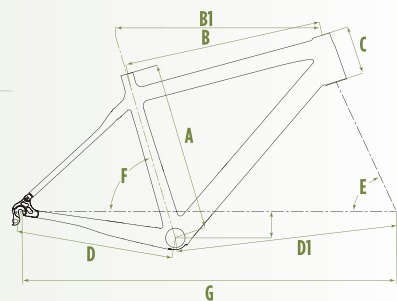

WING RX 29"

TELAIO FRAME	ALU INTREGATED	GUARNITURA CHAIN WHEEL	MTB ALU 44-34-24T MTB ALU 36-22T	PIANTONE STEM	MTB ALU OVER
FORCELLA FORK	SUNTOUR XCM REMOTE LOCK OUT	FRENI BRAKES	TEKTO HYDRAULIC DISC M290	SELLA SADDLE	MTB PRO
CAMBIO R. DERAILLEUR	SHIMANO ALIVIO RDM 4000	RUOTE WHEELS	MTB ALU DISC	PEDALI PEDALS	MTB ALU
COMANDI SHIFTING LEVER	SHIMANO ALIVIO 9x3 SHIMANO ALIVIO 9x2	COBERTURE TIRES	MTB 29x2.10	ACCESSORI OPTIONAL	-
CASSETTA CASSETTE	CASSETTE 9 SPEED 11-32	PIEGA HANDLEBAR	MTB ALU OVER 31.8		

MISURE
SIZES
H.43-47-52

PESO
WEIGHT
Kg. 16,30

	S-43	M-47	L-52
A	430	470	520
B	577	580,4	589
B1	595	604,4	605
C	125	125	125
D	455	455	455
D1	645	655	682
E	71°	71°	71°
F	74°	73°	73°
G	1092	1092	1128

WING RX 29"

TELAIO FRAME	ALU INTREGATED	GUARNITURA CHAIN WHEEL	MTB ALU 44-34-24T MTB ALU 36-22T	PIANTONE STEM	MTB ALU OVER
FORCELLA FORK	SUNTOUR XCM REMOTE LOCK OUT	FRENI BRAKES	TEKTO HYDRAULIC DISC M290	SELLA SADDLE	MTB PRO
CAMBIO R. DERAILLEUR	SHIMANO ALIVIO RDM 4000	RUOTE WHEELS	MTB ALU DISC	PEDALI PEDALS	MTB ALU
COMANDI SHIFTING LEVER	SHIMANO ALIVIO 9x3 SHIMANO ALIVIO 9x2	COBERTURE TIRES	MTB 29x2.10	ACCESSORI OPTIONAL	-
CASSETTA CASSETTE	CASSETTE 9 SPEED 11-32	PIEGA HANDLEBAR	MTB ALU OVER 31.8		

MISURE
SIZES
H.43-47-52

PESO
WEIGHT
Kg. 16,30