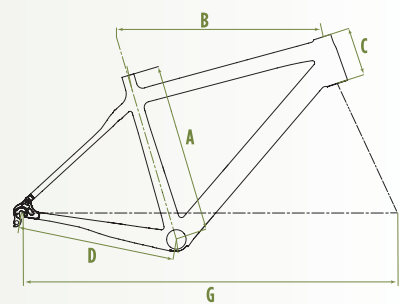

29"	S-425	M-465	L-520
A	425	465	520
B	583	588	603
C	120	120	120
D	450	450	450
G	1099	1110	1134

WING RCK 29"

TELAIO FRAME	MTB ALU	GUARNITURA CHAIN WHEEL	MTB STEEL 24-32-42T	PIANTONE STEM	MTB ALU RISE BLACK	MISURE SIZES	H. 42,5 - 46,5 - 52
FORCELLA FORK	MTB AMS	FRENI BRAKES	MECHANICAL DISC	SELLA SADDLE	MTB	PESO WEIGHT	Kg. 15,20
CAMBIO R. DERAILLEUR	SHIMANO TY 300	RUOTE WHEELS	MTB ALU DISC	PEDALI PEDALS	MTB RESIN		
COMANDI SHIFTING LEVER	SHIMANO STEF-41 7x3	COPERTURE TIRES	MTB 29x2.10	ACCESSORI OPTIONAL	-		
RUOTA LIBERA FREE WHEEL	SHIMANO 7V	PIEGA HANDLEBAR	MTB STEEL RISE BLACK