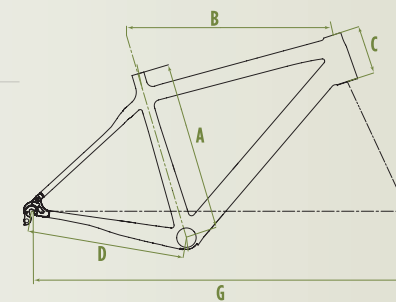

29"	S-42	M-46	L-52
A	420	460	520
B	580	600	603
C	115	125	130
D	450	450	450
G	1094	1115	1128