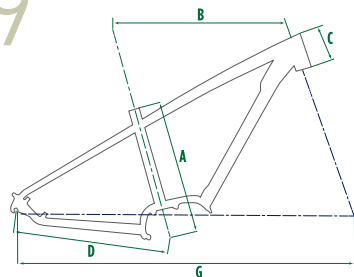

E-MTB

RAYON 29"

MOTORE / MOTORS
SPORT PLUS

BATTERIA / BATTERY
720 Wh

COLORI
COLORS

GRIGIO OPACO
MATT GREY

NERO OPACO
MATT BLACK

VERDE MILITARE OPACO
MATT MILITARY GREEN

29"	S	M	L
A	405	460	510
B	590	605	610
C	120	120	120
D	500	500	500
G	1146	1146	1146