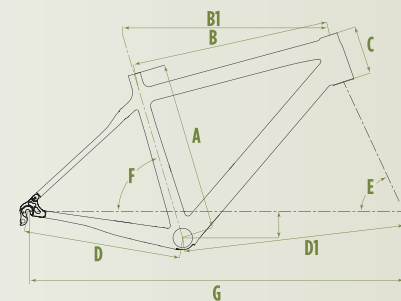

S-42	M-47	L-52
A	420	470	520
B	567,9	578,3	589
B1	580,5	592	605
C	125	125	125
D	455	455	455
D1	645	664,9	682
E	71°	71°	71°
F	73°	73°	73°
G	1092	1102	1128