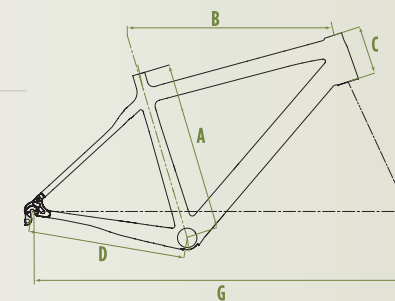

27.5"	S-39	M-44	L-48
A	395	440	480
B	575	585	610
C	100	110	125
D	430	430	430
G	1075	1085	1111