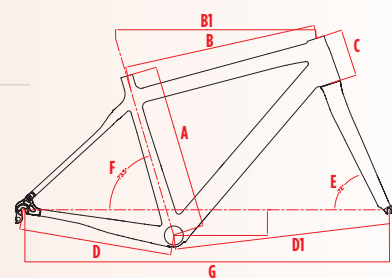

VANIR

TELAIO FRAME	ALLOY GRAVEL INTEGRATED	GUARNITURA CHAIN WHEEL	ALU 50-34T INTEGRATED BB	PIANTONE STEM	GRAVEL ALLOY	MISURE SIZES	H. 47-50-53
FORCELLA FORK	ALLOY	FRENI BRAKES	PROMAX MECH. DSK-718 160/140	SELLA SADDLE	SELLE ITALIA MODUS BOOST	PESO WEIGHT	Kg. 12,40
CAMBIO R. DERAILLEUR	SHIMANO TIAGRA	RUOTE WHEELS	GRAVEL DISC	PEDALI PEDALS	ALLOY		
COMANDI SHIFTING LEVER	SHIMANO TIAGRA 10x2	COPERTURE TIRES	VEE TIRE RAIL SPORT 700x40	ACCESSORI OPTIONAL	-		
RUOTA LIBERA FREE WHEEL	SHIMANO HG50 10-34	PIEGA HANDLEBAR	GRAVEL ALLOY