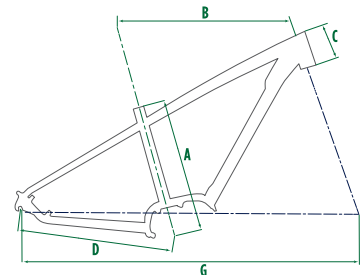

RAYON 29"

TELAIO FRAME	MTB ALLOY 6061	CASSETTA CASSETTE	SUNRACE CSMS 11-34T	PIEGA HANDLEBAR	PROMAX ALU OVER 31.8 720 MM	MOTORE MOTOR	OLI SPORT PLUS 36V-250W
FORCELLA FORK	SUNTOUR XCM 34 LOCK OUT THRU AXLE 15 MM.	GUARNITURA CHAIN WHEEL	NARROW WIDE 34T	PIANTONE STEM	PROMAX ALLU OVER 31.8	BATTERIA BATTERY	INTEGRATED SAMSUNG CELLS 36V-20 AH 720WH
CAMBIO R. DERAILLEUR	SHIMANO ALIVIO 9V	FRENI BRAKES	TEKTRO HDM 290 / CLARKS E-CLOUT 180/180	SELLA SADDLE	SELLE ITALIA MODEL X	MISURE SIZES	H. 40,5 - H.46 - H.51
COMANDI SHIFTING LEVER	SHIMANO M370 9V	RUOTE WHEELS	MTB DISC STAINLESS SPOKE	PEDALI PEDALS	MTB ALU	PESO WEIGHT	Kg. 24
		COPERTURE TIRES	SCHWALBE RAPID ROB 29x2.35				

RAYON 29"

TELAIO FRAME	MTB ALLOY 6061	CASSETTA CASSETTE	SUNRACE CSMS 11-34T	PIEGA HANDLEBAR	PROMAX ALU OVER 31.8 720 MM	MOTORE MOTOR	OLI SPORT PLUS 36V-250W
FORCELLA FORK	SUNTOUR XCM 34 LOCK OUT THRU AXLE 15 MM.	GUARNITURA CHAIN WHEEL	NARROW WIDE 34T	PIANTONE STEM	PROMAX ALLU OVER 31.8	BATTERIA BATTERY	INTEGRATED SAMSUNG CELLS 36V-20 AH 720WH
CAMBIO R. DERAILLEUR	SHIMANO ALIVIO 9V	FRENI BRAKES	TEKTRO HDM 290 / CLARKS E-CLOUT 180/180	SELLA SADDLE	SELLE ITALIA MODEL X	MISURE SIZES	H. 40,5 - H.46 - H.51
COMANDI SHIFTING LEVER	SHIMANO M370 9V	RUOTE WHEELS	MTB DISC STAINLESS SPOKE	PEDALI PEDALS	MTB ALU	PESO WEIGHT	Kg. 24
		COPERTURE TIRES	SCHWALBE RAPID ROB 29x2.35