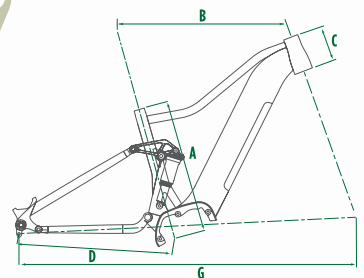

E-MTB

TORA 29"

MOTORE / MOTORS
SPORT PLUS

BATTERIA / BATTERY
720 Wh

COLORI
COLORS

GRIGIO OPACO/GRIGIO GHIACCIO LUCIDO
MATT GREY / GLOSSY ICE GREY

NERO LUCIDO/NERO OPACO
GLOSSY BLACK / MATT BLACK

	S	M	L
A	415	440	480
B	600	616	616
C	140	140	140
D	510	510	510
G	1189	1189	1189