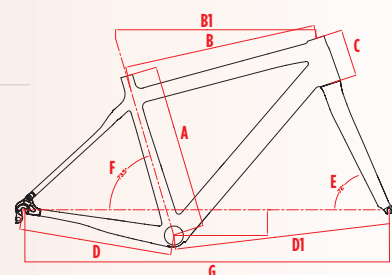

MISURE
SIZES
PESO
WEIGHT

H. 47-50-53

Kg. 12

	S-44	M-47	L-50	XL-53
A	440	470	500	530
B	498.5	523.5	556.7	577.3
B1	532	554	579	600
C	180	180	200	220
D1	595	615	641	663
E	71	71	71	71
F	74	74	74	74
G	1009	1034	1060	1082