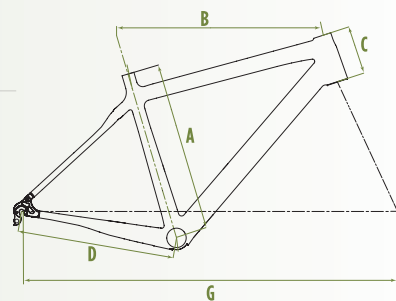

MISURE
SIZES

H.39-44-48

PESO
WEIGHT

Kg. 15,80

27.5"	S-39	M-44	L-48
A	395	440	480
B	575	585	610
C	100	110	125
D	430	430	430
G	1075	1085	1111

WING RS 27.5"

TELAIO FRAME	ALU INTREGATED	GUARNITURA CHAIN WHEEL	MTB 42-32-24 T MTB 36-22 T	PIANTONE STEM	MTB ALU RISE BLACK OVER
FORCELLA FORK	MTB LOCK OUT	FRENI BRAKES	HYDRAULIC DISC	SELLA SADDLE	MTB PRO
CAMBIO R. DERAILLEUR	SHIMANO ACERA	RUOTE WHEELS	MTB ALU DISC	PEDALI PEDALS	MTB STEEL/RESIN
COMANDI SHIFTING LEVER	SHIMANO M315 8x3 SHIMANO M315 8x2	COPERTURE TIRES	MTB 27.5x2.10	ACCESSORI OPTIONAL	-
CASSETTA CASSETTE	CASSETTE 8 SPEED 12-32	PIEGA HANDLEBAR	MTB ALU RISE BLACK OVER		