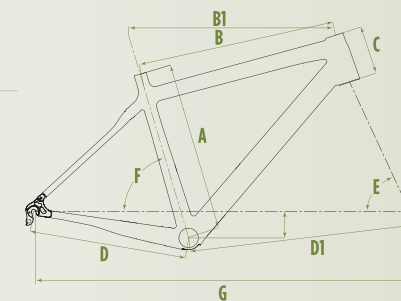

S-38 M-43 L-48

A	382	432	483
B1	565	590	605
C	105	105	115
D	445	445	445
D1	641,6	666,5	682
E	69,5°	69,5°	69,5°
F	73,5°	73,5°	73,5°
G	1080	1105	1120,5