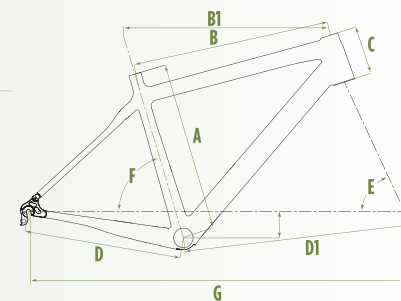

MISURE
SIZES

H.38 - 43 - 48

PESO
WEIGHT

Kg. 12,50

S-38 M-43 L-48

A	382	432	483
B1	565	590	605
C	105	105	115
D	445	445	445
D1	641,6	666,5	682
E	69,5°	69,5°	69,5°
F	73,5°	73,5°	73,5°
G	1080	1105	1120,5

WING M2.2 CARBON 29"