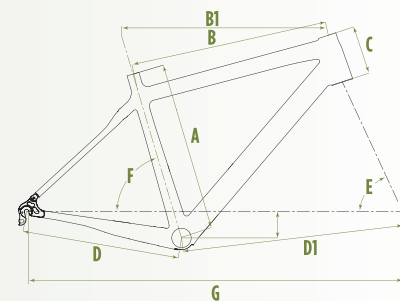

MISURE
SIZES

H.42-47-52

PESO
WEIGHT

Kg. 15,20

	S-42	M-47	L-52
A	420	470	520
B	567,9	578,3	589
B1	580,5	592	605
C	125	125	125
D	455	455	455
D1	645	664,9	682
E	71°	71°	71°
F	73°	73°	73°
G	1092	1102	1128

WING M2.2 29"