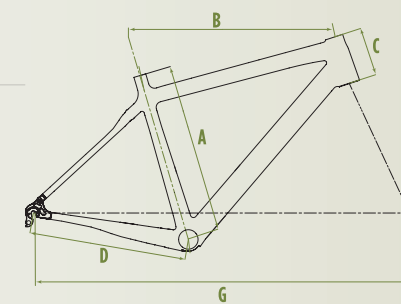

27.5"	S-38	M-43	L-48
A	380	430	480
B	548	559	565
C	120	120	120
D	445	445	445
G	1051	1071	1071