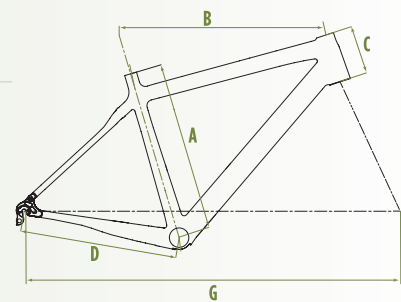

MISURE
SIZES

H.42-46-52

PESO
WEIGHT

Kg. 16,20

29"	S-42	M-46	L-52
A	420	460	520
B	580	600	603
C	115	125	130
D	450	450	450
G	1094	1115	1128

WING RS 29"

TELAIO FRAME	ALU INTREGATED	GUARNITURA CHAIN WHEEL	MTB 42-32-24 T MTB 36-22 T	PIANTONE STEM	MTB ALU RISE BLACK OVER
FORCELLA FORK	MTB LOCK OUT	FRENI BRAKES	HYDRAULIC DISC	SELLA SADDLE	MTB PRO
CAMBIO R. DERAILLEUR	SHIMANO ACERA	RUOTE WHEELS	MTB ALU DISC	PEDALI PEDALS	MTB STEEL/RESIN
COMANDI SHIFTING LEVER	SHIMANO M315 8x3 SHIMANO M315 8x2	COPERTURE TIRES	MTB 29x2.10	ACCESSORI OPTIONAL	-
CASSETTA CASSETTE	CASSETTE 8 SPEED 12-32	PIEGA HANDLEBAR	MTB ALU RISE BLACK OVER		