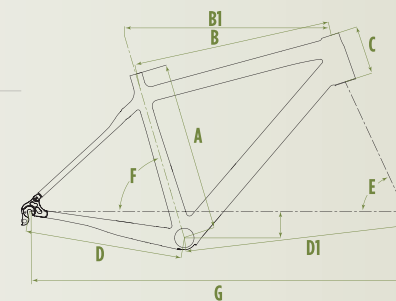

S-43	M-47	L-52
A	430	470	520
B	577	580,4	589
B1	595	604,4	605
C	125	125	125
D	455	455	455
D1	645	655	682
E	71°	71°	71°
F	74°	73°	73°
G	1092	1092	1128