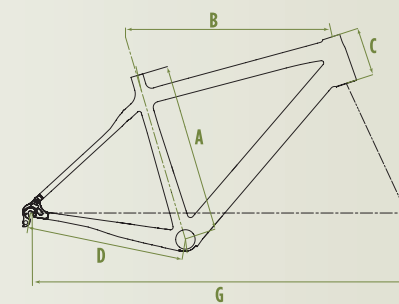

29"	S-425	M-465	L-520
A	425	465	520
B	583	588	603
C	120	120	120
D	450	450	450
G	1099	1110	1134