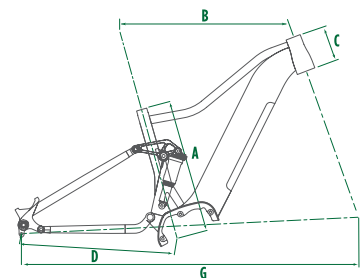

E-MTB

TORA 29"

MOTORE / MOTORS
SPORT PLUS

BATTERIA / BATTERY
720 Wh

COLORI
COLORS

NERO LUCIDO/NERO OPACO
GLOSSY BLACK / MATT BLACK

GRIGIO OPACO/GRIGIO GHIACCIO LUCIDO
MATT GREY / GLOSSY ICE GREY

	S	M	L
A	415	440	480
B	600	616	616
C	140	140	140
D	510	510	510
G	1189	1189	1189