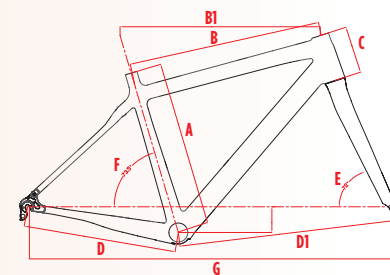

MOTORE / MOTORS
ANANDA

BATTERIA / BATTERY
360 Wh

COLORI
COLORS

ALLUMINIO SPAZZOLATO
BRUSHED ALLOY

CARBON DRIVE™

ESIR

TELAIO FRAME	GRAVEL ALLOY 6061	GUARNITURA CHAIN WHEEL	NARROW WIDE 36T	PIANTONE STEM	GRAVEL ALLOY	MISURE SIZES	H. 47-50-53
FORCELLA FORK	CARBON UDN300	FRENI BRAKES	SRAM APEX HYDRAULIC 160/160	SELLA SADDLE	SELLE ITALIA MODEL X	PESO WEIGHT	Kg. 18
CAMBIO R. DERAILLEUR	SRAM APEX 1	RUOTE WHEELS	GRAVEL DISC	PEDALI PEDALS	ALLOY	MOTORE MOTOR	OLI EDGE 36V-250W
COMANDI SHIFTING LEVER	APEX 1x11	COPERTURE TIRES	WTB RIDDLER 700x45 SKINWALL	ACCESSORI OPTIONAL	-	BATTERIA BATTERY	INTEGRATED SAMSUNG CELLS 36V-10 AH 360WH
RUOTA LIBERA FREE WHEEL	SRAM APEX 11-42T	PIEGA HANDLEBAR	GRAVEL ALLOY				