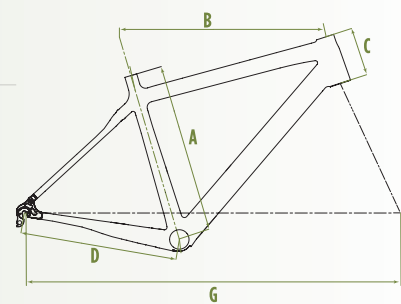

27.5"	S-38	M-43	L-48
A	380	430	480
B	548	559	565
C	120	120	120
D	445	445	445
G	1051	1071	1071

WING RCK 27.5"

TELAIO FRAME	MTB ALU	GUARNITURA CHAIN WHEEL	MTB STEEL 42-32-24 T	PIANTONE STEM	MTB ALU RISE BLACK
FORCELLA FORK	MTB AMS	FRENI BRAKES	MECHANICAL DISC	SELLA SADDLE	MTB
CAMBIO R. DERAILLEUR	SHIMANO TY 300	RUOTE WHEELS	MTB ALU DISC	PEDALI PEDALS	MTB RESIN
COMANDI SHIFTING LEVER	SHIMANO STEF-41 7x3	COPERTURE TIRES	MTB 29x2.10	ACCESSORI OPTIONAL	-
RUOTA LIBERA FREE WHEEL	SHIMANO 7V	PIEGA HANDLEBAR	MTB STEEL RISE BLACK		

MISURE
SIZES

H 38 - 43 - 48

PESO
WEIGHT

Kg 15,20